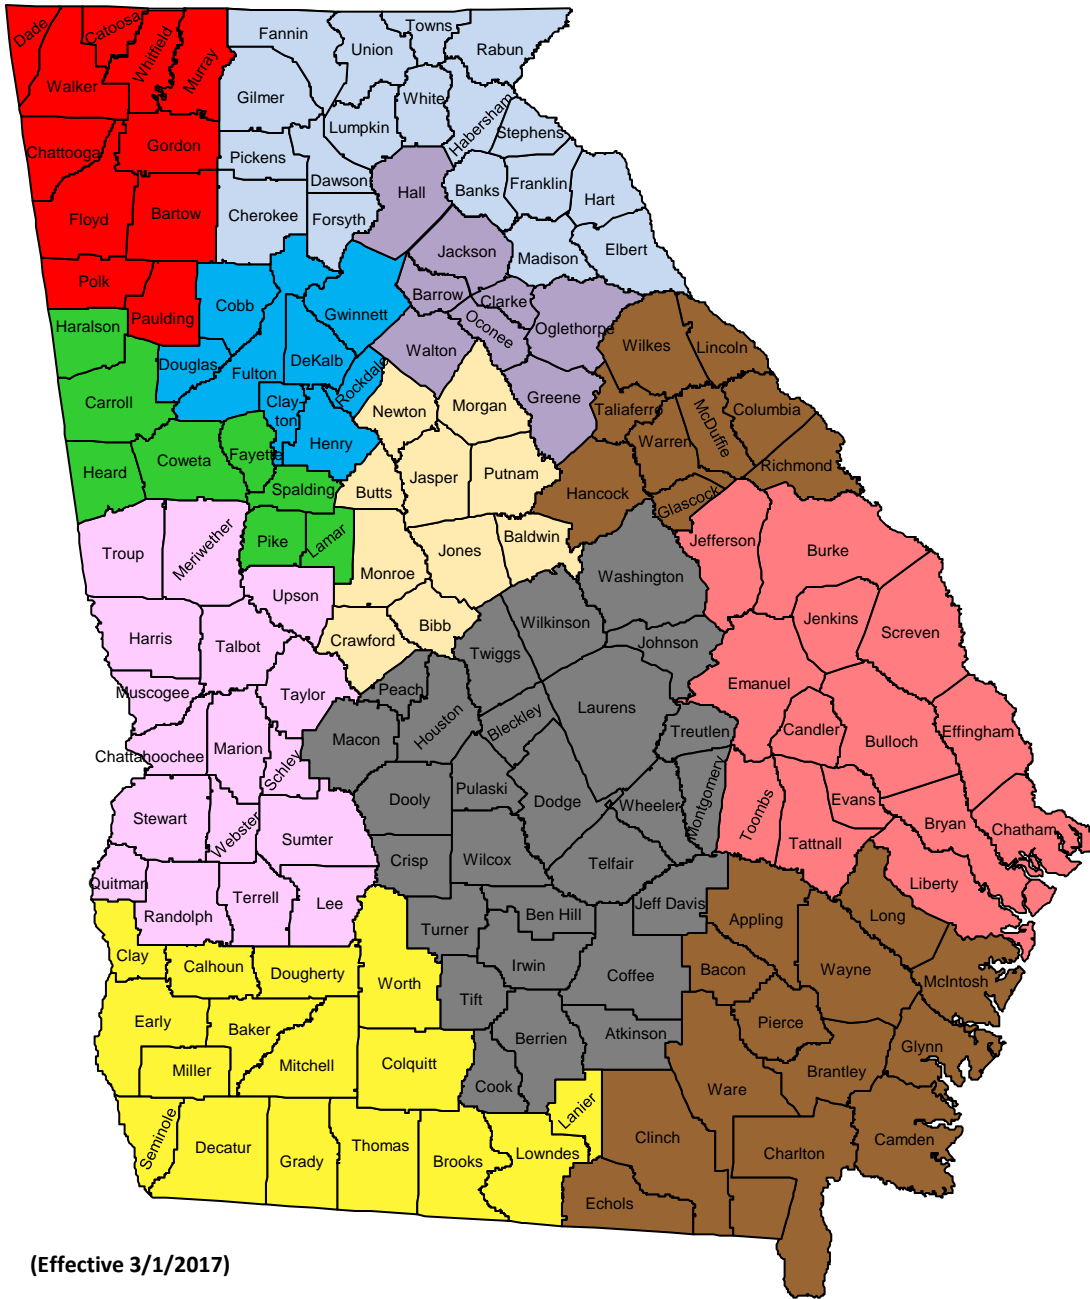

# ALJ ASSIGNED TERRITORY MAP

- ALBANY**  ZEESE
  - ATLANTA**  METRO
  - COLUMBUS**  CAIN
  - DALTON**  SAPP
  - GAINESVILLE**  IMAHARA
  - MACON**  REEVES
  - SAVANNAH**  STENGER
- BOEHM
  - DREW
  - HARTIN
  - LAMMERS
  - MASON
  - MITCHELL
  - SPALDING
  - HAGLER
  - BELCHER
  - TIFVERMAN